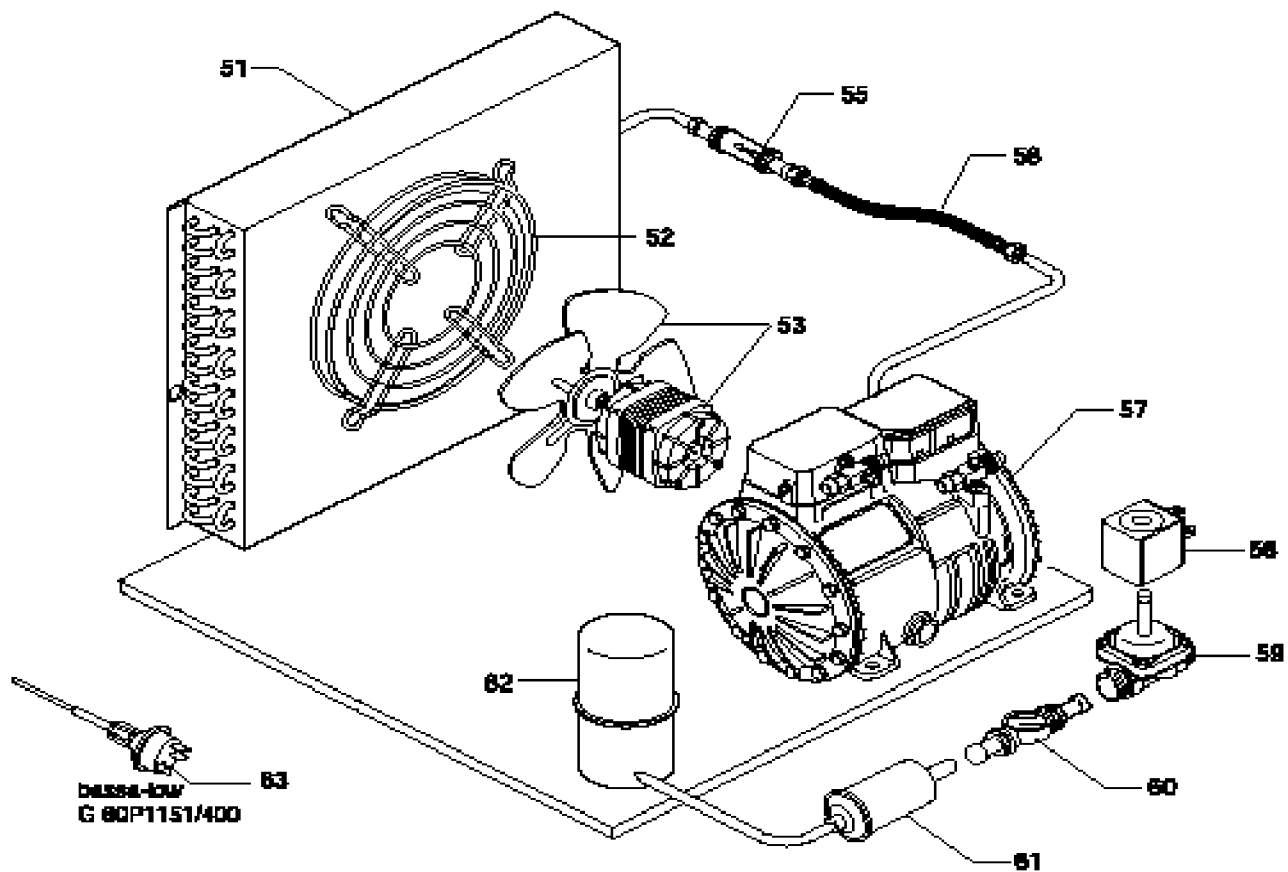

**40 kg - BLAST CHILLER
ABBATTITORI VERTICALI DA 40 kg**

Factory code: **728015**

PNC	Model	Ref.	Page	Brand
728015	ESBC40			E

Pag.	Index	Indice
1	Cabinet and door	Armadio e porta
2	Cooling unit assembly	Gruppo refrigerante Blast Chiller
3	Control panel	Pannello comandi
4/6	Spare parts list	Lista ricambi

* 99 - Cooling Unit assembly
Gruppo refrigerante

Gruppo verticale 40 kg

Data: 28/08/98

6-41 307/2

541307_4

Da Ser. Nr. / From ser. nr.: 820..

Doc. Nr.: **728015**